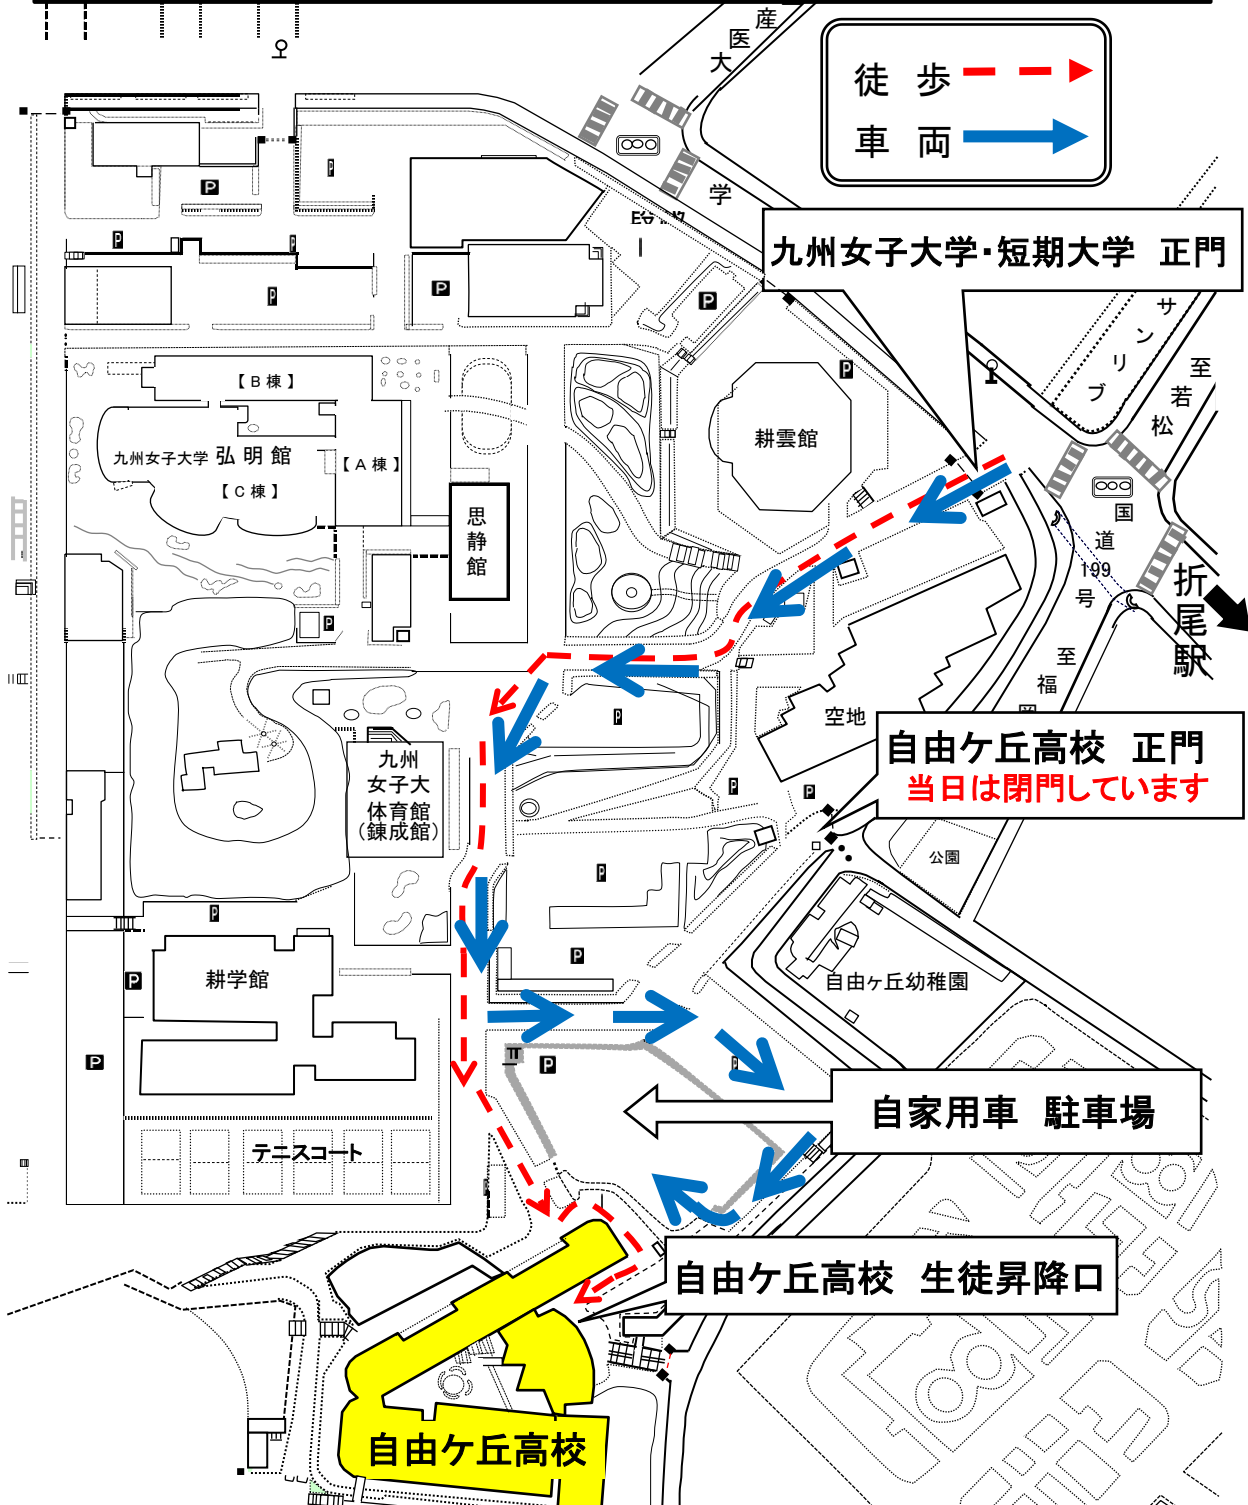

令和6年度 福岡県高文連将棋部門 第1回段級位認定戦 (7月21日)
会場(自由ヶ丘高校)案内図

★ 当日は上靴またはスリッパを持参してください。

● 徒歩の方、自家用車の方、どちらも「九州女子大学・短期大学正門」から入ってください。

※ 当日は本校校舎(対局会場とは別の棟)でフクト実力テスト会が行われます。

中学生が多数歩いていますので、自家用車で来校される方は十分注意してください。

● 自家用車の方は、自家用車駐車場をご利用ください。校舎周辺には駐車しないでください。

● 「自由ヶ丘高校生徒昇降口」より校舎に入ってください。

● 生徒昇降口で、上靴に履き替えて対局会場に移動してください。